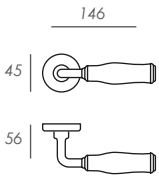

DOVE 595

CR

LP

*R 201

Rose
Roseta

RK

Narrow Rose
Roseta Estrecha

RE