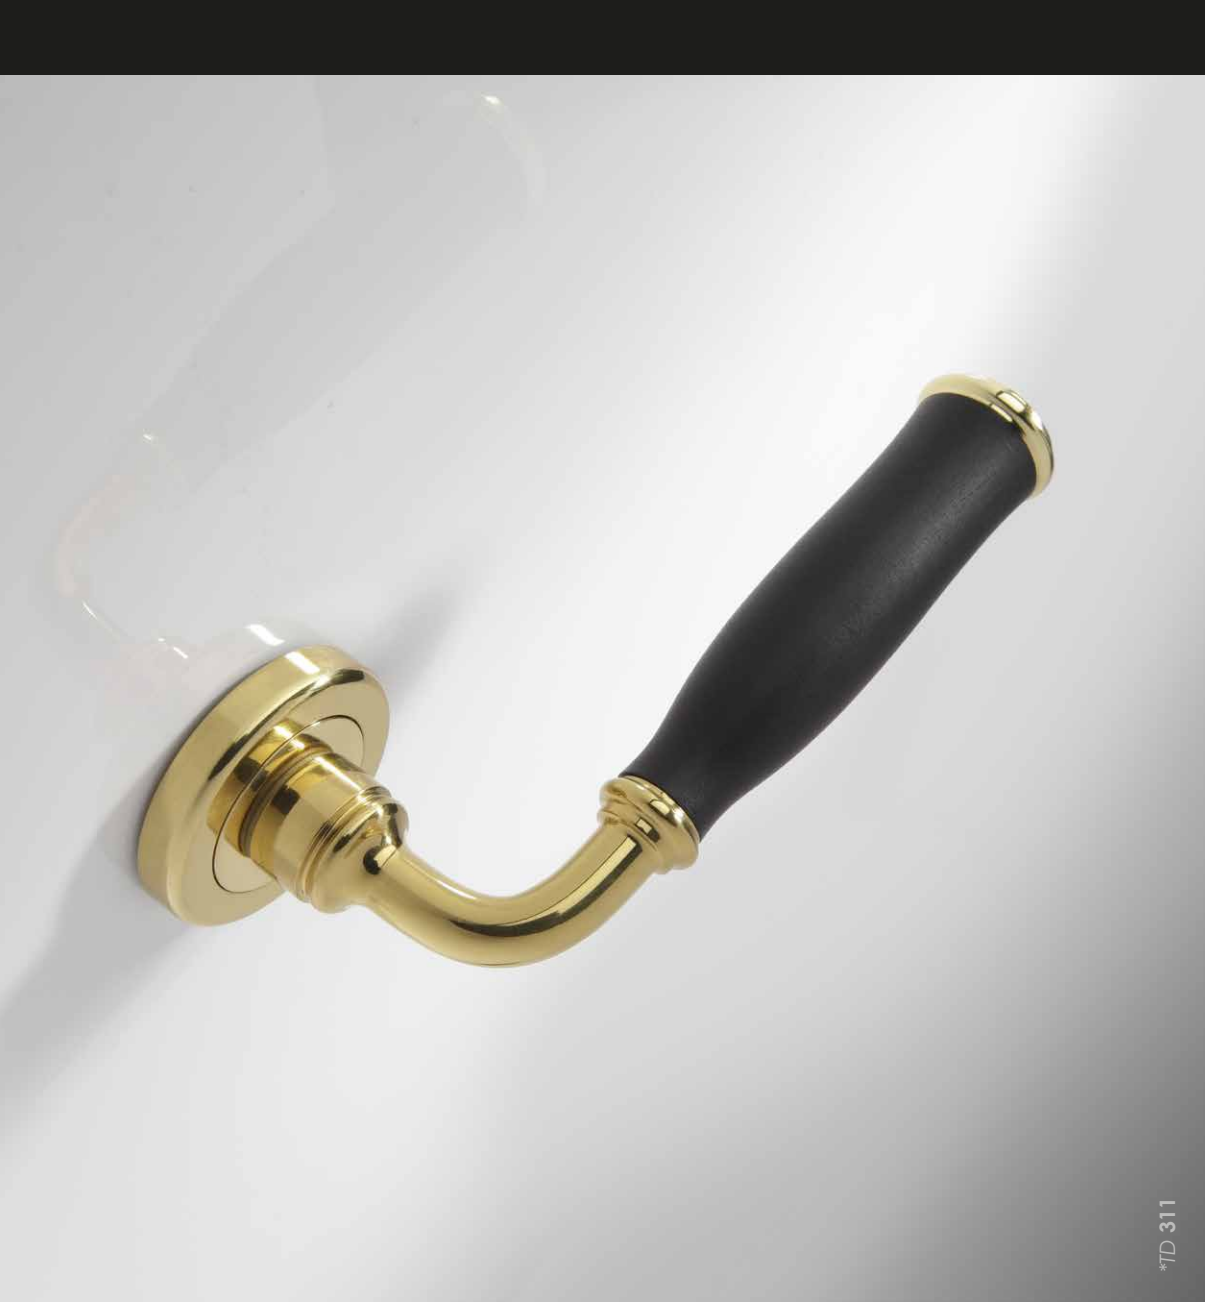

La mínima expresión de un tandem perfecto

Perfecta combinación de madera de ébano certificada contrastada con latón, níquel satinado o brillo; elaborada con la más alta delicadeza y precisión.

● ● DOVE 595