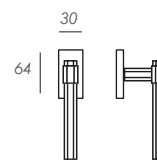

REC

Escutcheon
Bocallave

R6CBB R6CB

WC Set
Condena

R6CCD

Window Handle
Grisán

GC

Rectangular Backplate
Placa Rectangular