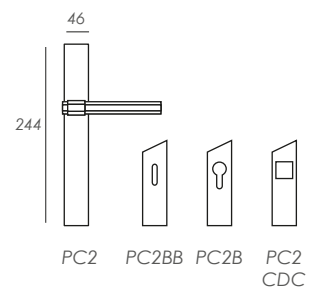

REC

Escutcheon
Bocallave

R6CBB R6CB

WC Set
Condena

R6CCD

Window Handle
Grisán

GC

Rectangular Backplate
Placa Rectangular