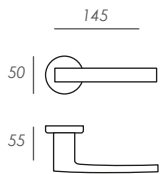

PWGT

BK

WT

Rose
Roseta

R8

Narrow Rose
Roseta Estrecha

RE

Escutcheon
Bocallave