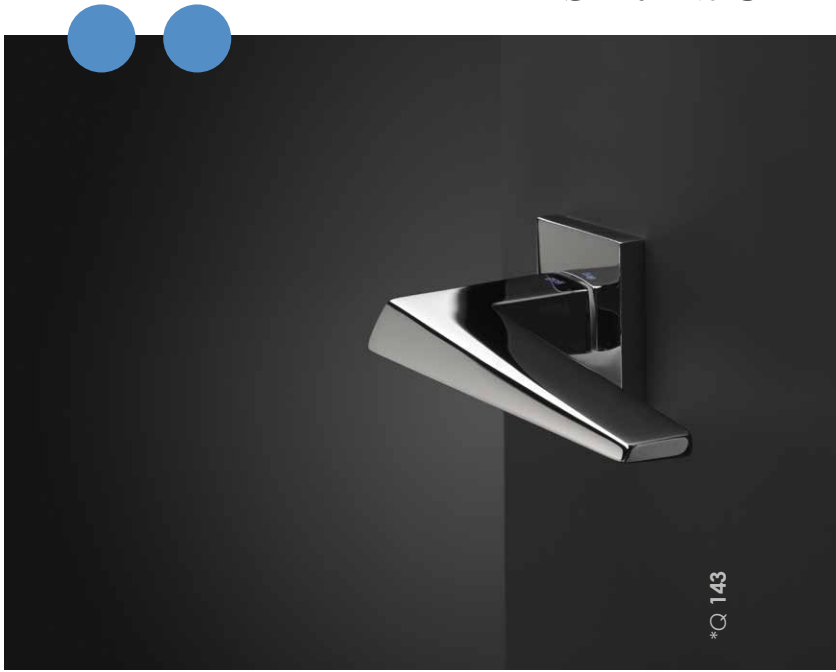

STRIP 213

CR

CS

PWIX

R8C

REC

R8CBB R8CB

R8CCD

GC