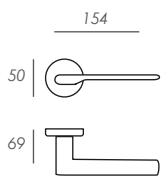

BK

Rose
Roseta

R8

Narrow Rose
Roseta Estrecha

RE

Escutcheon
Bocallave

R8BB R8B

WC Set
Condena