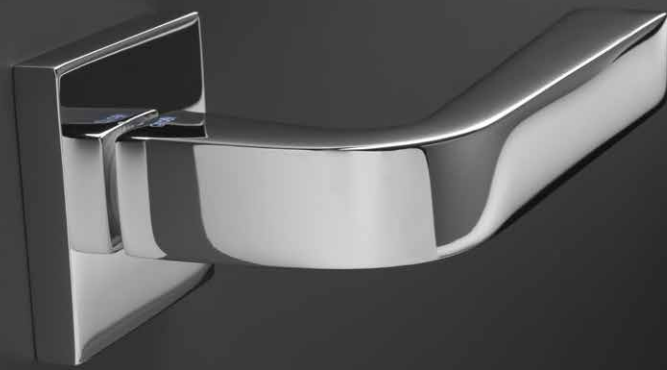

Straight lines denoting strength and emphasis

Robust, firm and compact in design, enhanced by chrome finishes making this handle a perfect model for discrete environments.

Líneas rectas que denotan fuerza y empaque

Robusta, firme y de diseño compacto realizado por sus acabados cromados, hacen de esta manilla un modelo perfecto para ambientes sobrios.

*R 49 | TD 269