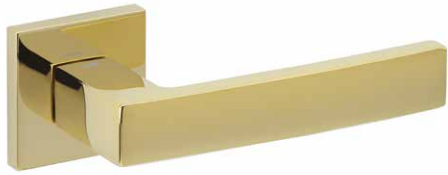

ÁNGOLO 817

PWLP