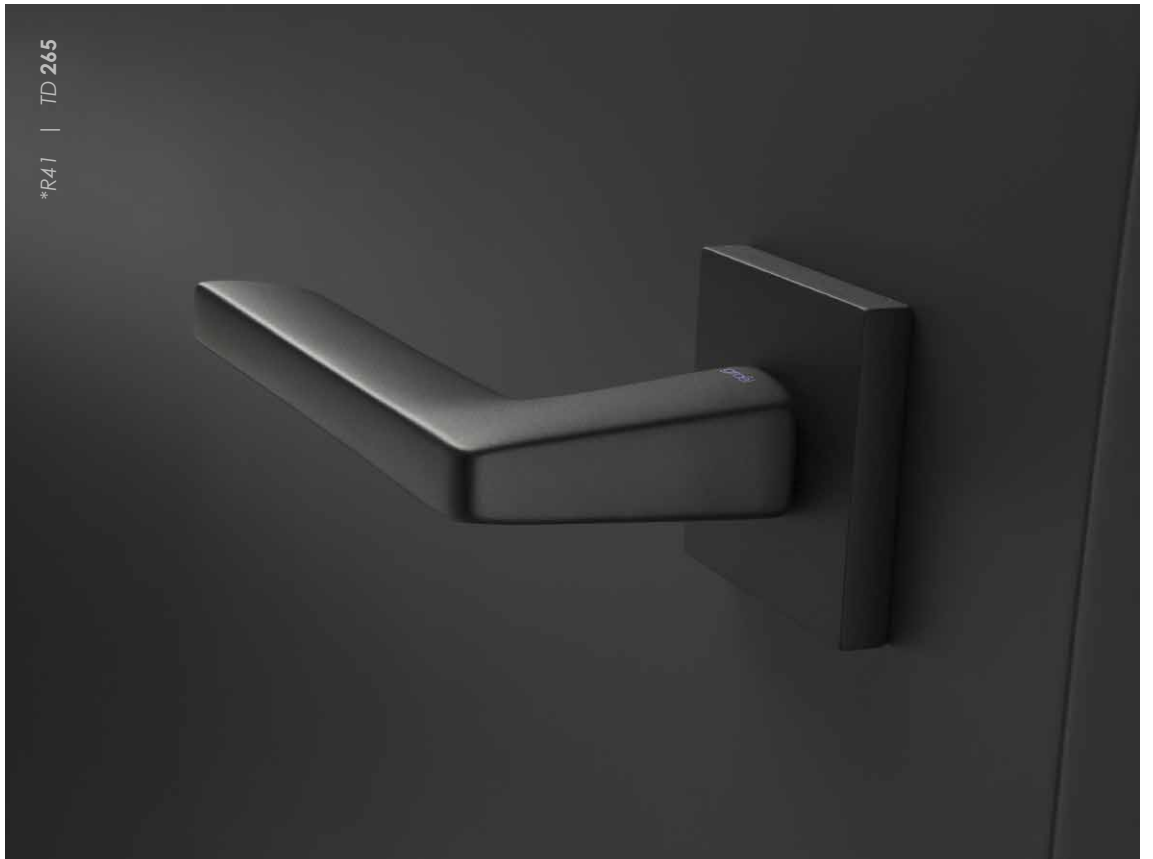

Ergonómica y bella a partes iguales

La minuciosa combinación de planos y curvas de la forma más escrupulosa da como resultado un propósito único, la excelencia del diseño. La suave curvatura de esta manilla hace que la mano descansa cómodamente en ella sin perder lo más mínimo su esplendor.

Majestuosa y tenaz, una doble sensación

Las manillas son objetos con vida propia. Impregnan tu hogar de personalidad y carácter propio. Sin dejar de ser elegante, su funcionalidad de perfil depurado, se funde en el ambiente del hogar más exigente.

Ángulos perfectos, sencillamente perfecta

Una ligera curvatura en su empuñadura cuadrada, es símbolo de su mansedumbre a pesar de su robusto ser.

SQUARE DOOR HANDLES
MANILLAS CUADRADAS

● ● LOG.GIC 117

Discrete, contemporary and elegant

The LOG.GIC model presents an ingenious style. A handle with subtly rounded profiles, breaking the barriers of time.

Discreta, contemporánea y elegante

El modelo LOG.GIC presenta un estilo ingenuo. Es una manilla de perfiles sutilmente redondeados, con la que rompimos la barrera del tiempo.