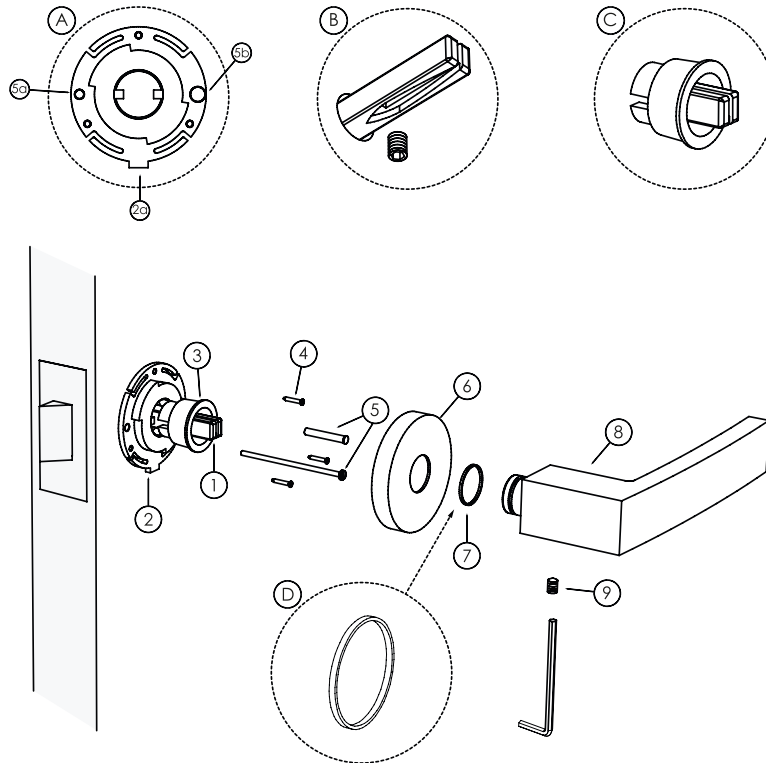

INSTALLATION INSTRUCTIONS

INSTRUCCIONES DE MONTAJE

1. Insert the spindle (1) in the lock. Follow position shown on fig.B relative to the allen screw (9).
2. Place the inner ring (2) in the right position fig.A. The flap (2a) must point to the ground.
3. Use the plastic piece (3) to centre the inner ring (fig.C).
4. Screw the inner ring with the supplied screws (4).
5. (Optional) Use the through bolt screws (5) as shown in fig.A. Hole (5a) for male and (5b) for female.
6. Remove the plastic piece used to centre the inner rose.
7. Adjust the rose (6). The notch (6a) must be inserted on the flap (2a).
8. Insert the plastic ring (7) -fig.D- in the door handle neck to avoid any scratch when operating.
9. Place the door handle (8) and fix it to the spindle(fig.B) with the allen screw (9).

1. Introducir el cuadradillo (1) en la cerradura según posición de la fig.B respecto al tornillo allen (9).
2. Colocar el interno (2) en la posición de la fig.A. La muesca (2a) debe apuntar al suelo.
3. Usar la pieza plástica (3) para centrar el interno (fig.C).
4. Atornillar el interno con los tornillos suministrados (4).
5. (Opcional) Colocar los tornillos pasantes (5) según figura fig.A. Agujero (5a) macho y (5b) hembra.
6. Quitar la pieza plástica usada para centrar la roseta.
7. Colocar la roseta (6). Debe encajar el rebaje (6a) con la pestaña (2a).
8. Insertar la arandela de plástico (7) -fig.D- en el cuello de la manilla para evitar roces al accionar.
9. Colocar la manilla (8) y fijarla al eje (fig.B) con el tornillo allen (9)