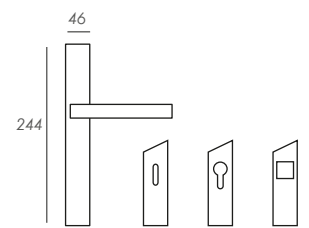

R8CBB R8CB

R8CCD

GC

Rectangular Backplate
Placa Rectangular

PC PCBB PCB PCCD