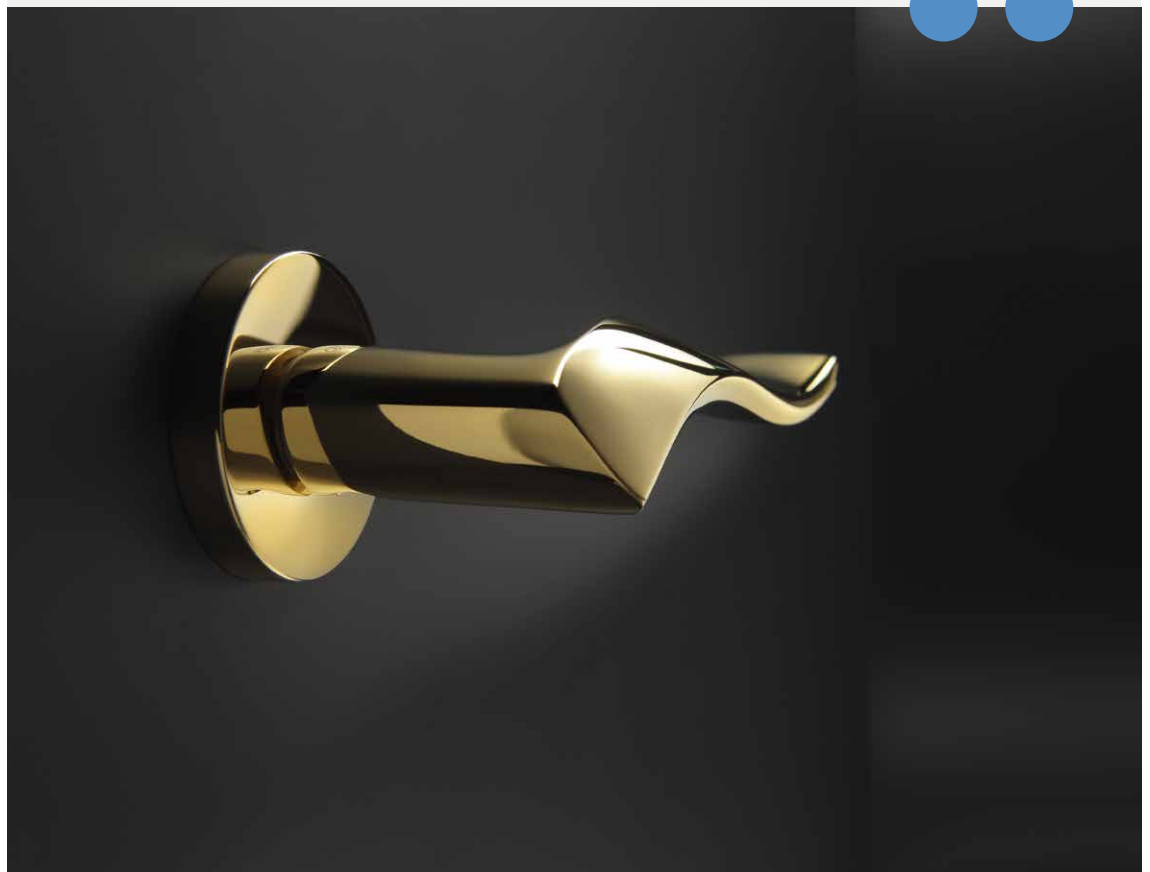

Gentil, contemporánea no exenta de estilo

El modelo LOG.GIC presenta un estilo ingenioso. Es una manilla de perfiles sutilmente redondeados, con la que rompimos la barrera del tiempo.

LOG.GIC 117

LOG.GIC 117

Simply
elegant.

*Simplemente
elegante.*

● ● HÉLICE 133

HÉLICE 133

Equally ergonomic and beautiful

The meticulous combination of planes and curves in the most scrupulous way results in a single purpose, design excellence. The gentle curvature of this handle allows the hand to rest comfortably on it without losing any of its splendor.

Ergonómica y bella a partes iguales

La minuciosa combinación de planos y curvas de la forma más escrupulosa da como resultado un propósito único, la excelencia del diseño. La suave curvatura de esta manilla hace que la mano descansa cómodamente en ella sin perder lo más mínimo su esplendor.