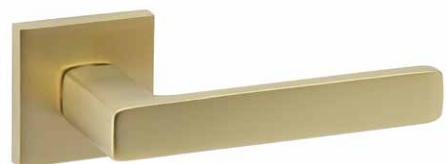

DADÁ 815

PWLS

CR

CS

BK

WTM

R8C

REC

R8CBB

R8CB

R8CCD

GC