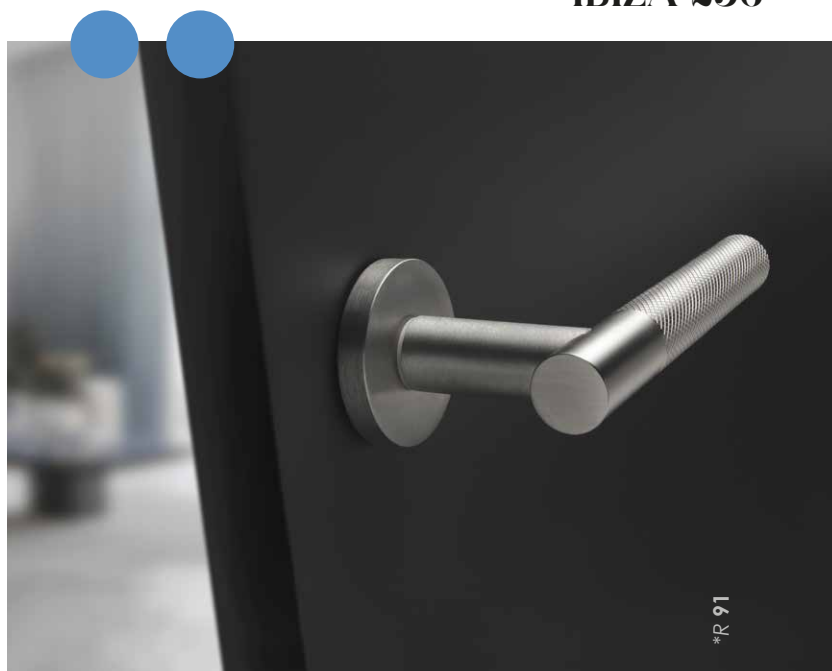

IBIZA 256

Rose
Roseta

R8

Narrow Rose
Roseta Estrecha

RE

Escutcheon
Bocallave

R8BB

R8B