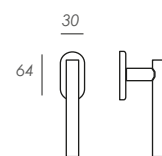

Window Handle
Grisán

G