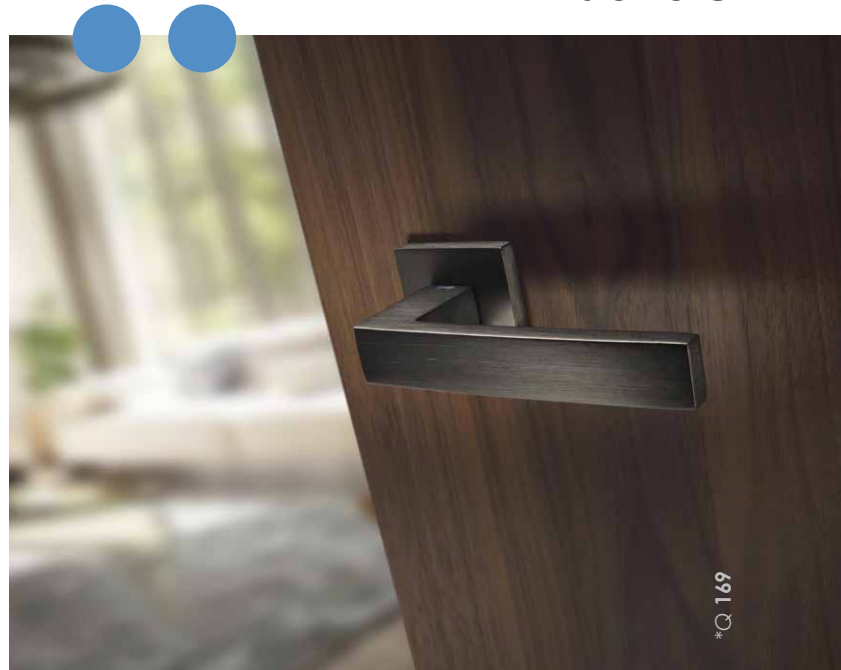

ÁNGOLO 817

PWLP

PWLS

CR

CS

PWIX

PWGT

*Q 169

BK

WT

R8C

REC

R8CBB R8CB

R8CCD

GC