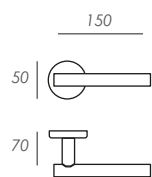

IBIZA 256

Rose
Roseta

R8

Narrow Rose
Roseta Estrecha

RE

Escutcheon
Bocallave

R8BB

R8B