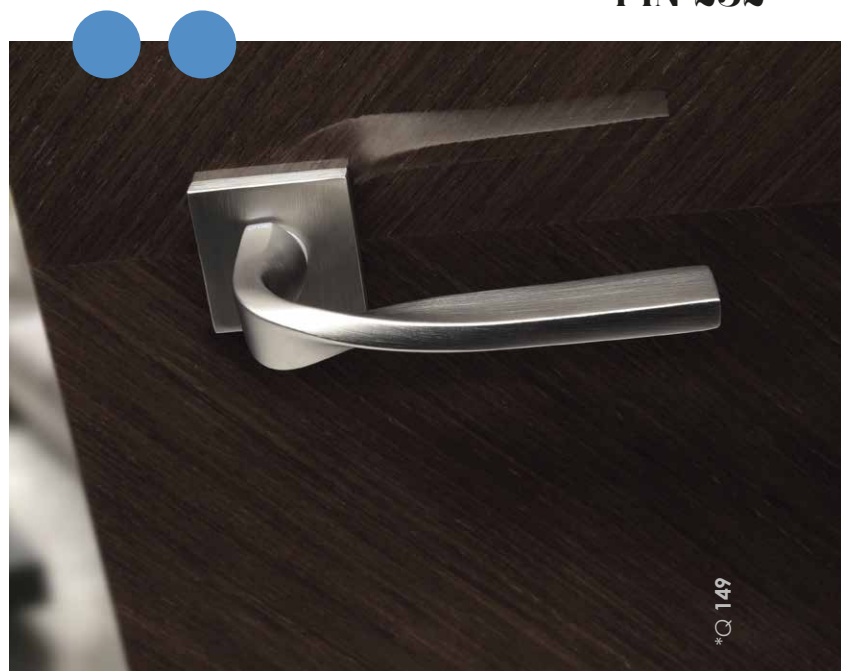

*Q 149

R8CBB

R8CB

R8CCD

GC