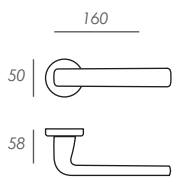

PWIX

BK

WT

Rose
Roseta

R8

Narrow Rose
Roseta Estrecha

RE

Escutcheon
Bocallave