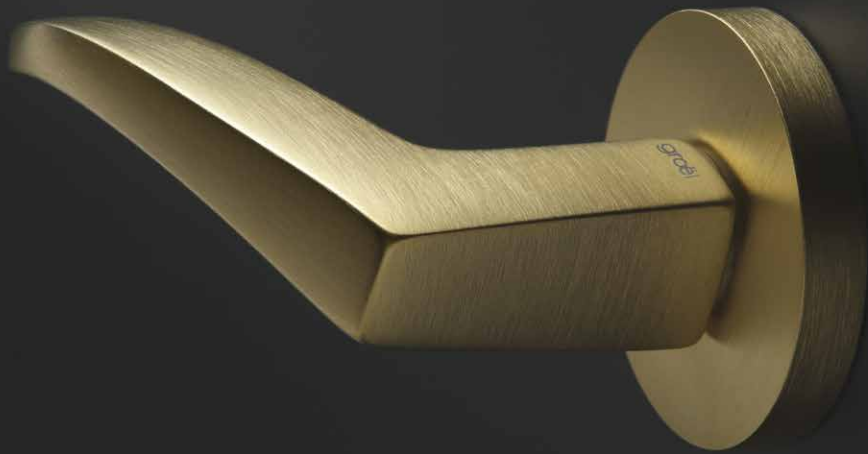

Gentil, contemporánea no exenta de estilo

El modelo LOG.GIC presenta un estilo ingenioso. Es una manilla de perfiles sutilmente redondeados, con la que rompimos la barrera del tiempo.

LOG.GIC 117

LOG.GIC 117

Ergonómica y bella a partes iguales

La minuciosa combinación de planos y curvas de la forma más escrupulosa da como resultado un propósito único, la excelencia del diseño. La suave curvatura de esta manilla hace que la mano descansa cómodamente en ella sin perder lo más mínimo su esplendor.

*TD 315

Diving in glamour

...and emerging in splendor with this handle combining geometry with seductive curves and absolute delicacy.

Sumérgete en el glamour

...y emerge en esplendor con esta manilla combinando geometría con curvas seductoras y delicadeza absoluta.