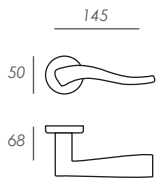

Rose
Roseta