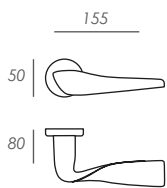

Rose
Roseta

R8

Narrow Rose
Roseta Estrecha

RE

Escutcheon
Bocallave

R8BB

R8B

WC Set
Condena