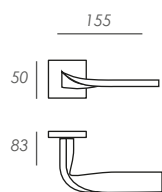

Rose
Roseta

R8C