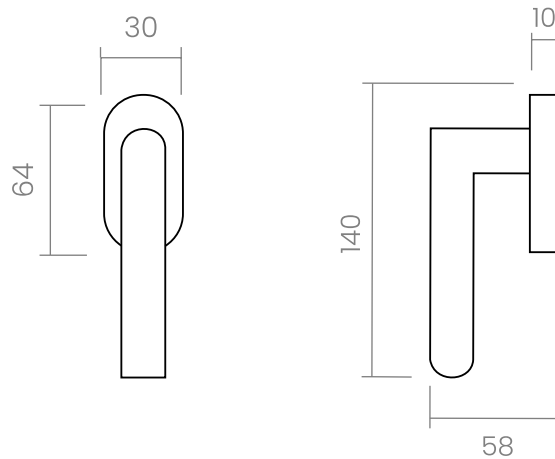

**INFO. SPECIFICATIONS**

A forged brass window handle with an oval rose with a window mechanism.

**INFO. FINISHES & SKU**

	<b>PWLP</b>   <i>Powercoat polished brass</i>	816-G-PWLP	
	<b>PWLS</b>   <i>Powercoat satin brass</i>	816-G-PWLS	
	<b>PWIX</b>   <i>Powercoat inox</i>	816-G-PWIX	
	<b>PWGT</b>   <i>Powercoat graphite</i>	816-G-PWGT	
	<b>CR</b>   <i>Polished chrome</i>	816-G-CR	
	<b>CS</b>   <i>Satin chrome</i>	816-G-CS	
	<b>BK</b>   <i>Matt black</i>	816-G-BK	
	<b>WTM</b>   <i>Matt white</i>	816-G-WTM	